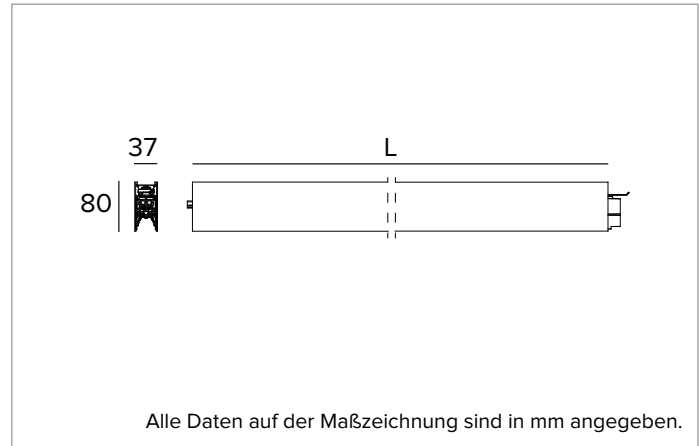

T001MY940ELPW | LOGICO EASY System 37 - OPAL

LED-Leuchte für Decken- oder Pendelsystemmontage. Linearmodul

	4000K	H(m)	D(m)	E_max(lx)		
	Ra90		113°			
	Fixture Power	29W	1	3.00	627	
	Source Flux	1807lm	2	6.00	157	
	Fixture Flux	1807lm	3	9.00	70	
	Efficacy	62lm/W	4	12.00	39	
6000843a	I_max=347cd/klm	I_max	628cd	5	15.00	25

Abstrahlung: DIREKT

Optik: REFLEKTOR

Optische Effizienz: 100%

Leuchten-Lichtstrom: 1807lm

Lichtausbeute: 62lm/W

Fotobiologische Sicherheit: Risikogruppe 0 (RG 0 = kein Risiko)

MECHANISCHE MERKMALE

Gehäuse aus lackiertem stranggepresstem Aluminium mit 37mm Breite. Obere Abdeckung aus weißem PVC.